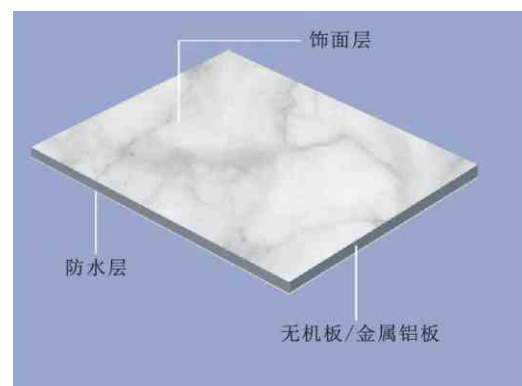

内部墙面涂装解决方案

Interior wall painting solution

内墙推荐体系 Interior wall recommendation system

美涂士生态内墙装饰板

- ▶ 装饰效果佳
- ▶ A级防火，抗冲击性强
- ▶ 抗菌、抑菌性能优
- ▶ 防潮、防水、防霉
- ▶ 高自洁性、耐污、耐腐蚀
- ▶ 抗污易擦洗，清洁方便
- ▶ 安装便捷、易于维护

产品介绍：

美涂士生态内墙装饰板以高强度无机纤维增强防火板/金属铝板为基材，采用特种生产工艺制得的具有多功能、绿色、节能、环保内墙装饰板。表面可定制纯色、木纹、石纹、布纹等不同装饰表面效果。

内部墙面涂装解决方案

Interior wall painting solution

内墙推荐体系 Interior wall recommendation system

美涂士生态内墙装饰板4种表面装饰效果

纯色装饰板

木纹装饰板

石纹装饰板

布纹装饰板

学校走廊、大厅、图书馆、展厅、食堂、楼梯等人流量大场所、有一定装饰需求与物理性能要求的场所。

产品介绍：

环氧彩砂地坪是以彩色树脂砂和环氧树脂组成的无缝一体化的新型复合装饰地坪，通过一种或多种不同颜色的彩砂自由搭配，形成丰富多彩的装饰色彩及图案，具有装饰质感优雅，耐磨损、耐抗压、耐化学腐蚀、防滑、防水等优点，它不仅适用于工业地坪，也适用于商业及民业建筑地面。

内部地面涂装解决方案

Interior floor coating solution