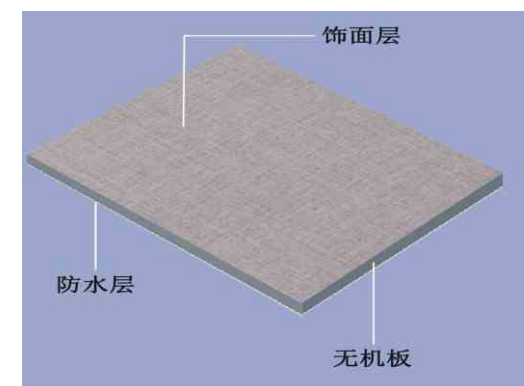

内部墙面涂装解决方案

Interior wall painting solution

内墙推荐体系 Interior wall recommendation system

美涂士生态内墙装饰板

- ▶ 装饰效果佳
- ▶ A级防火，抗冲击性强
- ▶ 抗菌、抑菌性能优
- ▶ 防潮、防水、防霉
- ▶ 高自洁性、耐污、耐腐蚀
- ▶ 抗污易擦洗，清洁方便
- ▶ 安装便捷、易于维护

产品介绍：

美涂士生态内墙装饰板以高强度无机纤维增强防火板/金属铝板为基材，采用特种生产工艺制得的具有多功能、绿色、节能、环保内墙装饰板。表面可定制纯色、木纹、石纹、布纹等不同装饰表面效果。

内部墙面涂装解决方案

Interior wall painting solution

内墙推荐体系 Interior wall recommendation system

美涂士生态内墙装饰板4种表面装饰效果

纯色装饰板

木纹装饰板

石纹装饰板

布纹装饰板

适用范围：

适用区域：教室、实验室、室内运动场、会议室等，室内墙面装饰。

内部地面涂装解决方案

Interior floor coating solution

地坪推荐体系 Floor recommendation system

环氧彩砂地坪漆体系

- ▶ 个性化设计高端大气
- ▶ 高洁净度色彩柔和
- ▶ 无溶剂，环保健康
- ▶ 耐磨、耐压、耐冲击

适用范围：

学校走廊、大厅、图书馆、展厅、食堂、楼梯等人流量大场所、有一定装饰需求与物理性能要求的场所。

产品介绍：

环氧彩砂地坪是以彩色树脂砂和环氧树脂组成的无缝一体化的新型复合装饰地坪，通过一种或多种不同颜色的彩砂自由搭配，形成丰富多彩的装饰色彩及图案，具有装饰质感优雅，耐磨损、耐抗压、耐化学腐蚀、防滑、防水等优点，它不仅适用于工业地坪，也适用于商业及民业建筑地面。

内部地面涂装解决方案

Interior floor coating solution