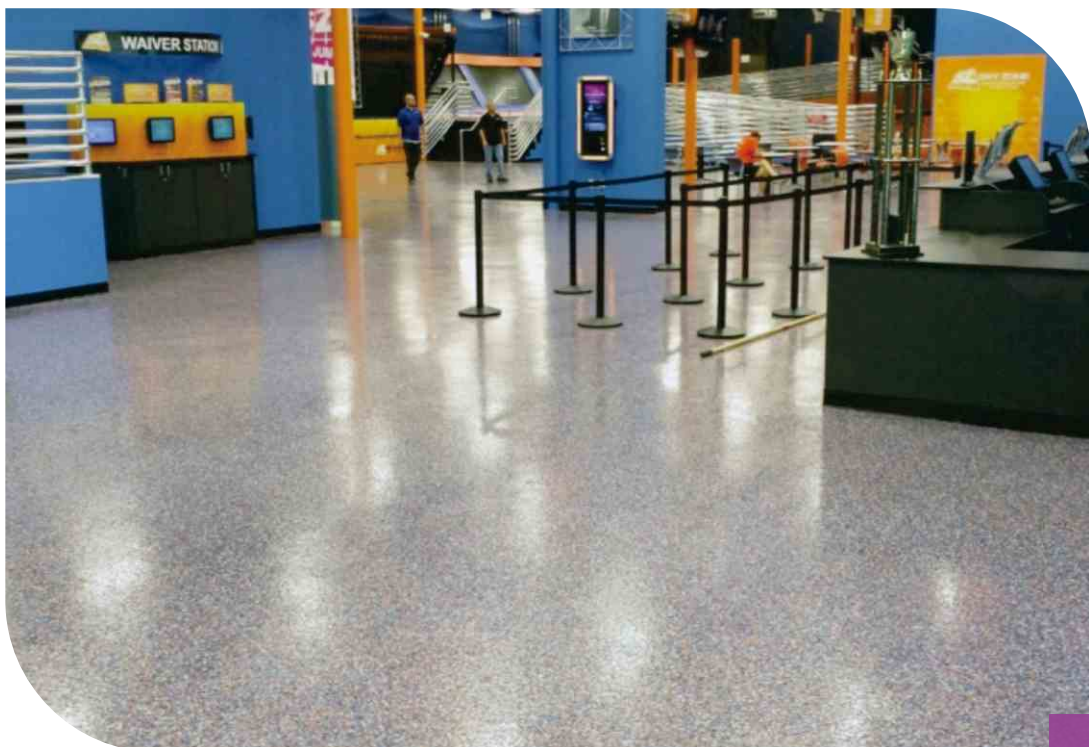

内部地面涂装解决方案

Interior floor coating solution

地坪推荐体系 Floor recommendation system

环氧彩砂地坪漆体系

- 个性化设计高端大气
- 高洁净度色彩柔和
- 无溶剂，环保健康
- 耐磨、耐压、耐冲击

适用范围：

学校走廊、大厅、图书馆、展厅、食堂、楼梯等人流量大场所、有一定装饰需求与物理性能要求的场所。

产品介绍：

环氧彩砂地坪是以彩色树脂砂和环氧树脂组成的无缝一体化的新型复合装饰地坪，通过一种或多种不同颜色的彩砂自由搭配，形成丰富多彩的装饰色彩及图案，具有装饰质感优雅，耐磨损、耐抗压、耐化学腐蚀、防滑、防水等优点，它不仅适用于工业地坪，也适用于商业及民业建筑地面。

内部地面涂装解决方案

Interior floor coating solution

地坪推荐体系 Floor recommendation system