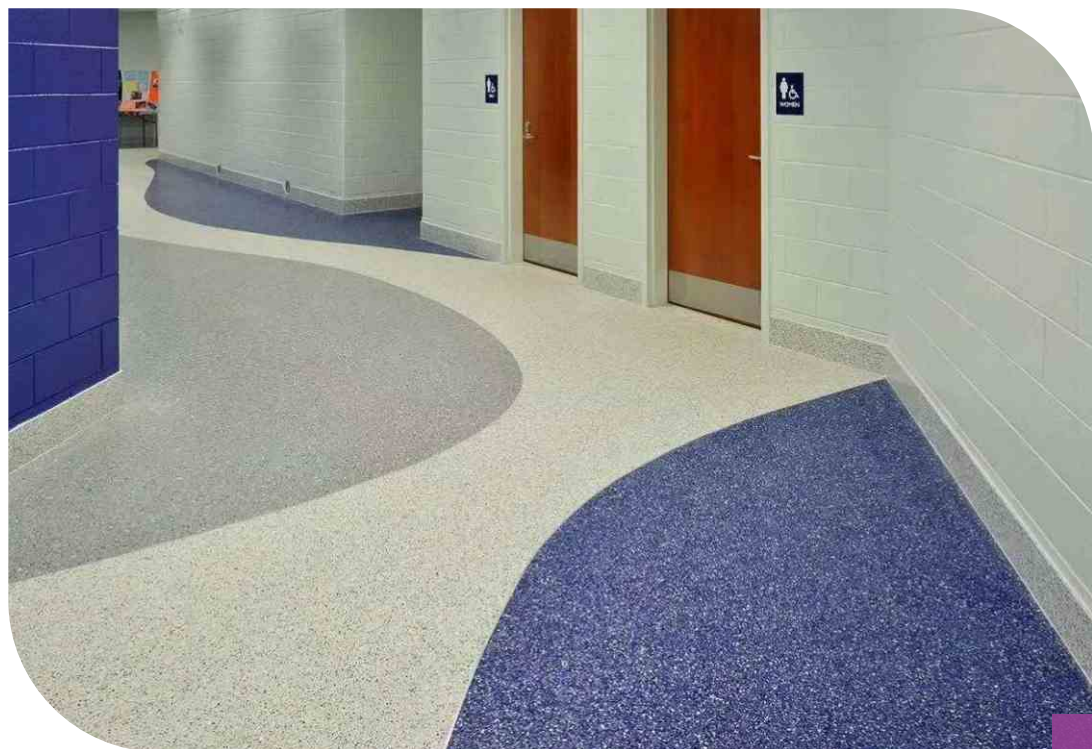

内部地面涂装解决方案

Interior floor coating solution

地坪推荐体系 Floor recommendation system

环氧磨石地坪体系

- ▶ 整体无缝、触感舒适
- ▶ 抗菌、防尘、易于清洁
- ▶ 经久耐用、光亮耐磨
- ▶ 耐沾污、环保节能

适用范围：

学校走廊、大厅、图书馆、展厅等人流量大场所、有一定装饰需求与物理性能要求的场所。

产品介绍：