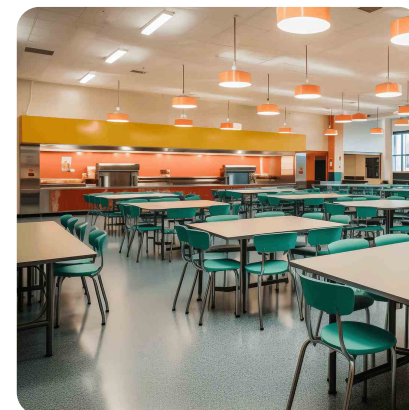

常见校园装饰风格推荐 🏠

Common campus decoration style recommendation

新古典风格 Neoclassical style

外墙：保温装饰一体板、陶彩石、真石质感涂料
内墙：净味防霉墙面漆、天然矿物无机涂料
地面：水性环氧地坪漆、环氧磨石地坪漆