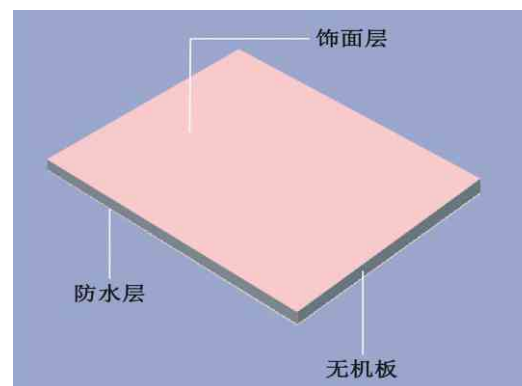

内部墙面涂装解决方案

Interior wall painting solution

内墙推荐体系 Interior wall recommendation system

美涂士生态内墙装饰板

- ▶ 装饰效果佳
- ▶ A级防火，抗冲击性强
- ▶ 抗菌、抑菌性能优
- ▶ 防潮、防水、防霉
- ▶ 高自洁性、耐污、耐腐蚀
- ▶ 抗污易擦洗，清洁方便
- ▶ 安装便捷、易于维护

产品介绍：

美涂士生态内墙装饰板以高强度无机纤维增强防火板/金属铝板为基材，采用特种生产工艺制得的具有多功能、绿色、节能、环保内墙装饰板。表面可定制纯色、木纹、石纹、布纹等不同装饰表面效果。

内部墙面涂装解决方案

Interior wall painting solution

内墙推荐体系 Interior wall recommendation system

美涂士生态内墙装饰板4种表面装饰效果

纯色装饰板

木纹装饰板

石纹装饰板

布纹装饰板